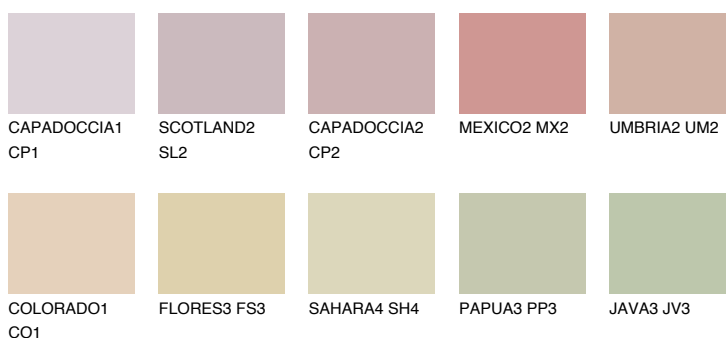

**ARIZONA2 AR2**54% **TSR** 58%**Kompatibilna boja****BOJE PALETE COLOURS OF NATURE****Boje palete Intense**

Više informacija o žbukama i bojama, možete pronaći na  
[www.ceresit.hr](http://www.ceresit.hr)