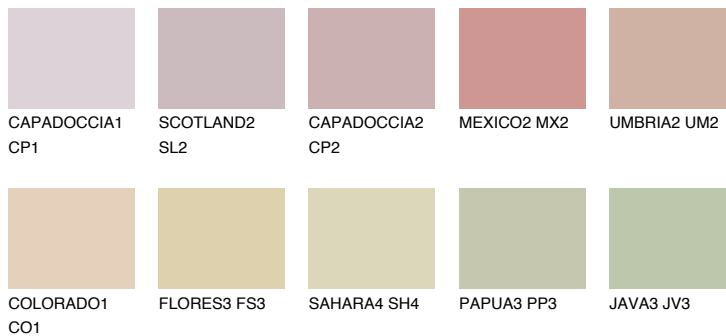

ARIZONA2 AR254% **TSR** 58%**Kompatibilna boja****BOJE PALETE COLOURS OF NATURE****Boje palete Intense**

Više informacija o žbukama i bojama, možete pronaći na
www.ceresit.hr