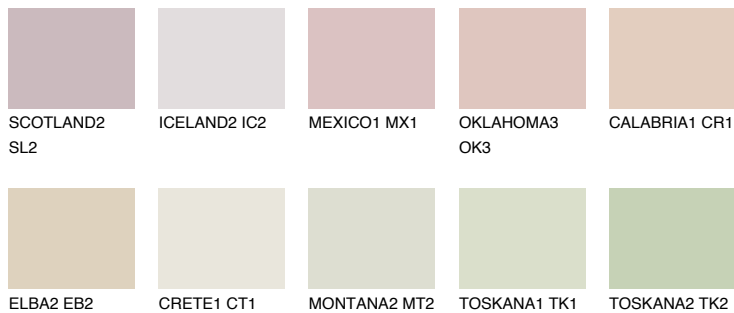


**ARIZONA1 AR1**67% **TSR** 67%**Kompatibilna boja****BOJE PALETE COLOURS OF NATURE****Boje palete Intense**

Više informacija o žbukama i bojama, možete pronaći na
www.ceresit.hr