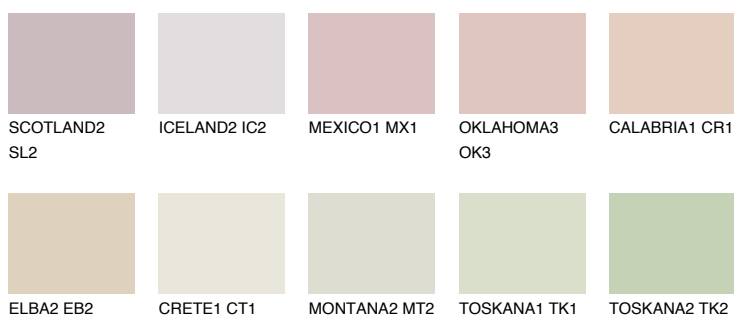


**ARIZONA1 AR1**67% **TSR** 67%**Kompatibilna boja****BOJE PALETE COLOURS OF NATURE****Boje palete Intense**

Više informacija o žbukama i bojama, možete pronaći na  
[www.ceresit.hr](http://www.ceresit.hr)