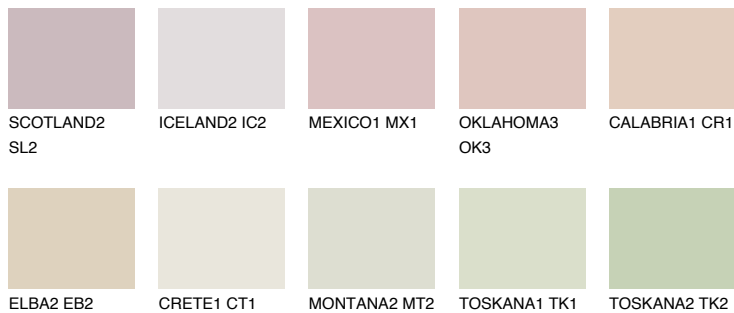


**ARIZONA1 AR1**67% **TSR** 67%**Kompatibilna boja****BOJE PALETE COLOURS OF NATURE****Boje palete Intense**

Više informacija o žbukama i bojama, možete pronaći na  
[www.ceresit.hr](http://www.ceresit.hr)