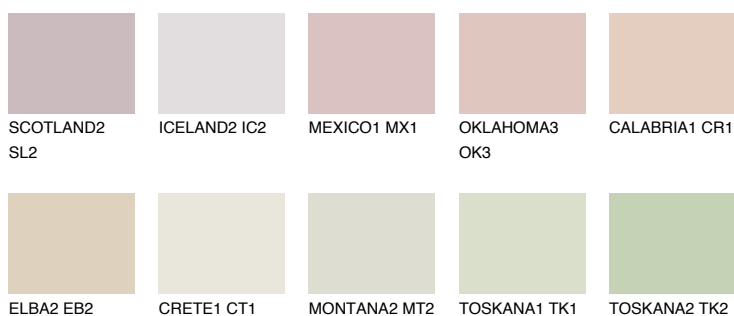


**ARIZONA1 AR1**67% **TSR** 67%**Kompatibilna boja****BOJE PALETE COLOURS OF NATURE****Boje palete Intense**

Više informacija o žbukama i bojama, možete pronaći na
www.ceresit.hr