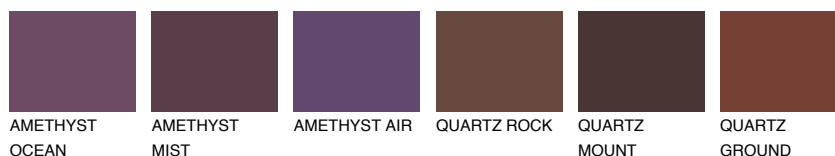

**ICELAND6 IC6**☀ 22% **TSR 22%****Kompatibilna boja****BOJE PALETE COLOURS OF NATURE****Boje palete Intense**

Više informacija o žbukama i bojama, možete pronaći na
www.ceresit.hr