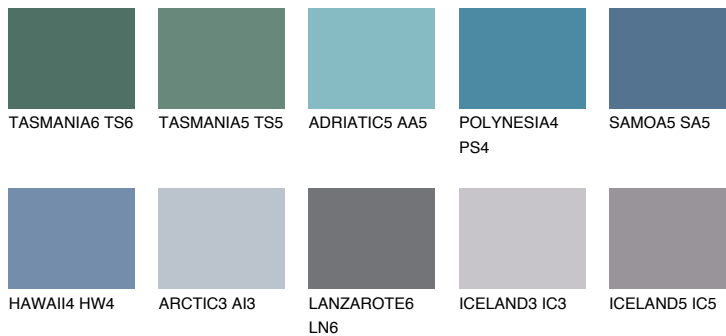

**SAMOA6 SA6**☀ 13% **TSR** 16%**Kompatibilna boja****BOJE PALETE COLOURS OF NATURE****Boje palete Intense**

Više informacija o žbukama i bojama, možete pronaći na [www.ceresit.hr](http://www.ceresit.hr)