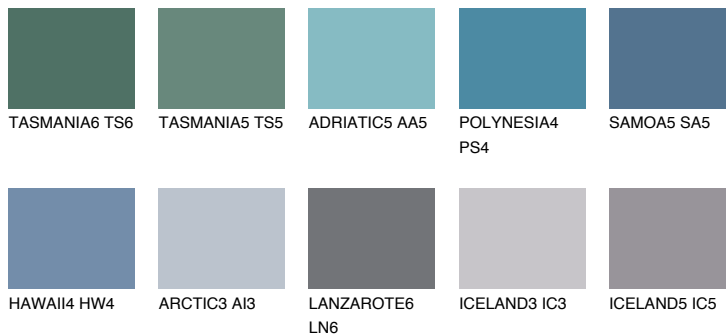

**SAMOA6 SA6**☀ 13% **TSR** 16%**Kompatibilna boja****BOJE PALETE COLOURS OF NATURE****Boje palete Intense**

Više informacija o žbukama i bojama, možete pronaći na www.ceresit.hr