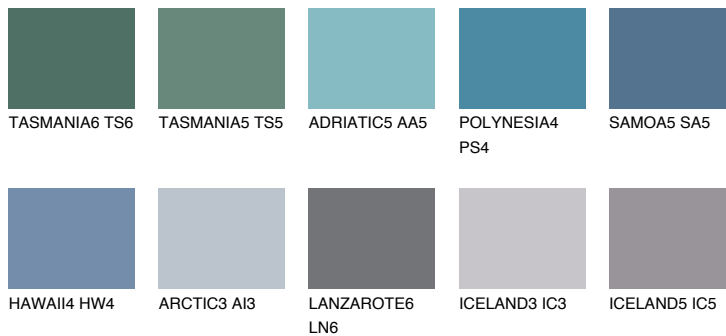

**SAMOA6 SA6**☀ 13% **TSR 16%****Kompatibilna boja****BOJE PALETE COLOURS OF NATURE****Boje palete Intense**

Više informacija o žbukama i bojama, možete pronaći na
www.ceresit.hr