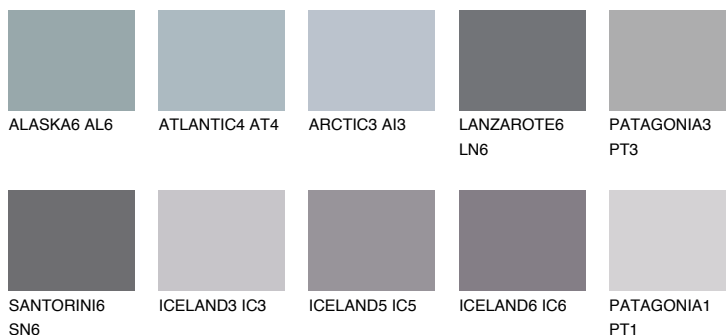

ICELAND4 IC4☀ 41% **TSR 40%****Kompatibilna boja****BOJE PALETE COLOURS OF NATURE****Boje palete Intense**

Više informacija o žbukama i bojama, možete pronaći na
www.ceresit.hr