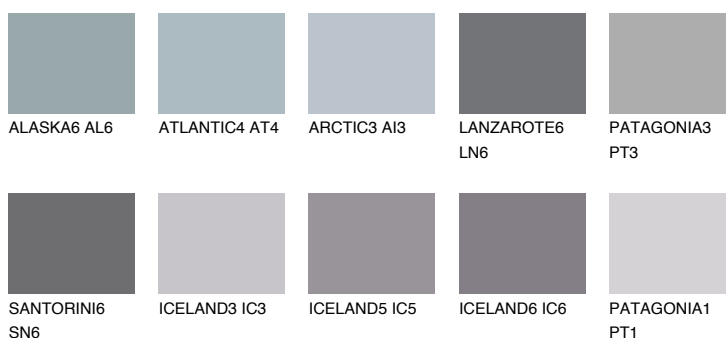

**ICELAND4 IC4**☀ 41% **TSR** 40%**Kompatibilna boja****BOJE PALETE COLOURS OF NATURE****Boje palete Intense**

Više informacija o žbukama i bojama, možete pronaći na [www.ceresit.hr](http://www.ceresit.hr)