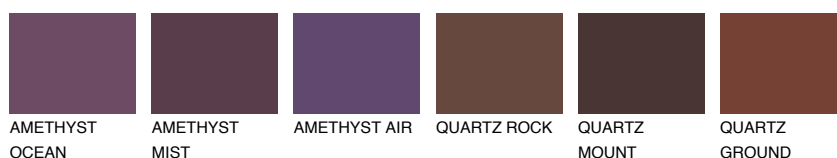

ICELAND3 IC356% **TSR** 58%**Kompatibilna boja****BOJE PALETE COLOURS OF NATURE****Boje palete Intense**

Više informacija o žbukama i bojama, možete pronaći na www.ceresit.hr