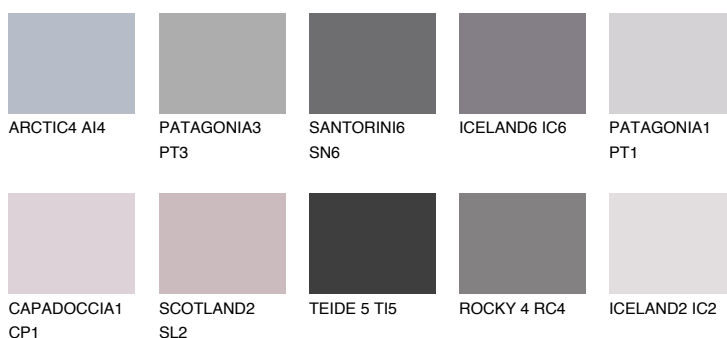

ICELAND3 IC356% **TSR** 58%**Kompatibilna boja****BOJE PALETE COLOURS OF NATURE****Boje palete Intense**

Više informacija o žbukama i bojama, možete pronaći na www.ceresit.hr