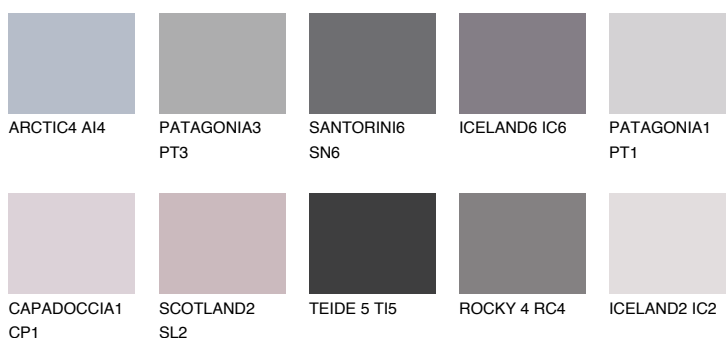

ICELAND3 IC356% **TSR** 58%**Kompatibilna boja****BOJE PALETE COLOURS OF NATURE****Boje palete Intense**

Više informacija o žbukama i bojama, možete pronaći na www.ceresit.hr