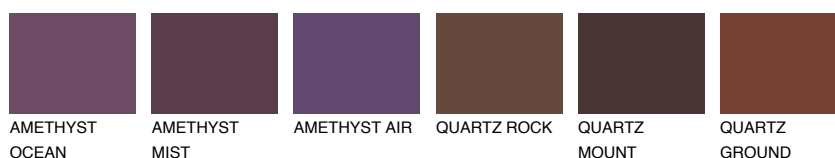

ICELAND3 IC356% **TSR** 58%**Kompatibilna boja****BOJE PALETE COLOURS OF NATURE****Boje palete Intense**

Više informacija o žbukama i bojama, možete pronaći na www.ceresit.hr