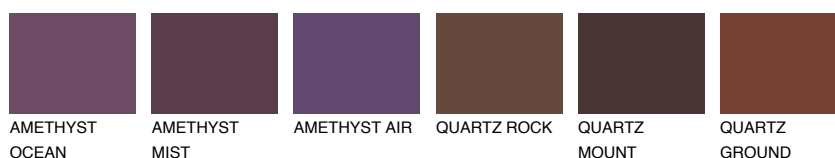

**ICELAND3 IC3**56% **TSR** 58%**Kompatibilna boja****BOJE PALETE COLOURS OF NATURE****Boje palete Intense**

Više informacija o žbukama i bojama, možete pronaći na [www.ceresit.hr](http://www.ceresit.hr)