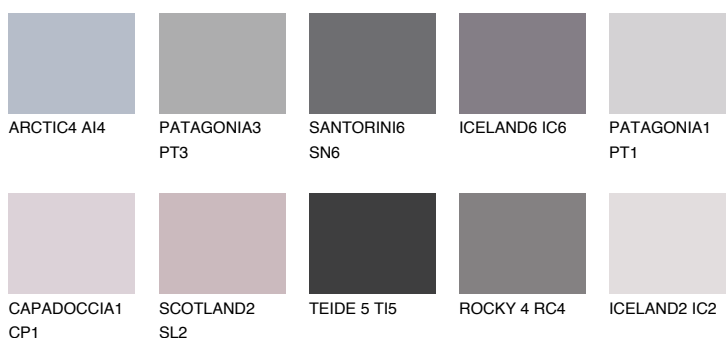

**ICELAND3 IC3**56% **TSR** 58%**Kompatibilna boja****BOJE PALETE COLOURS OF NATURE****Boje palete Intense**

Više informacija o žbukama i bojama, možete pronaći na [www.ceresit.hr](http://www.ceresit.hr)