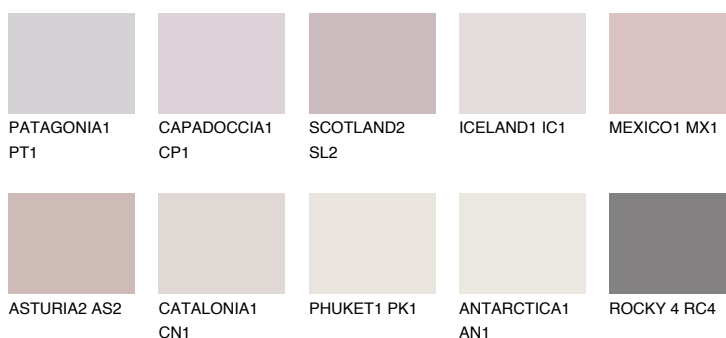


**ICELAND2 IC2**73% **TSR** 68%**Kompatibilna boja****BOJE PALETE COLOURS OF NATURE****Boje palete Intense**

Više informacija o žbukama i bojama, možete pronaći na
www.ceresit.hr