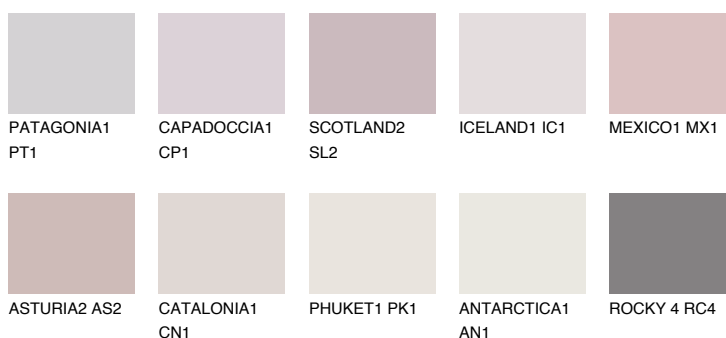


**ICELAND2 IC2**73% **TSR** 68%**Kompatibilna boja****BOJE PALETE COLOURS OF NATURE****Boje palete Intense**

Više informacija o žbukama i bojama, možete pronaći na  
[www.ceresit.hr](http://www.ceresit.hr)