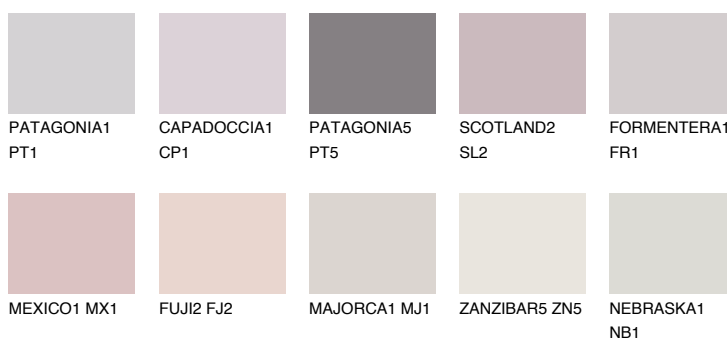


**ICELAND1 IC1**74% **TSR** 69%**Kompatibilna boja****BOJE PALETE COLOURS OF NATURE****Boje palete Intense**

Više informacija o žbukama i bojama, možete pronaći na
www.ceresit.hr