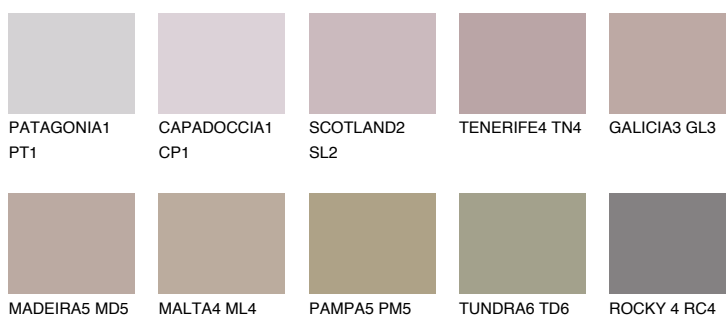

**TENERIFE6 TN6**☀ 28% **TSR** 45%**Kompatibilna boja****BOJE PALETE COLOURS OF NATURE****Boje palete Intense**

Više informacija o žbukama i bojama, možete pronaći na
www.ceresit.hr