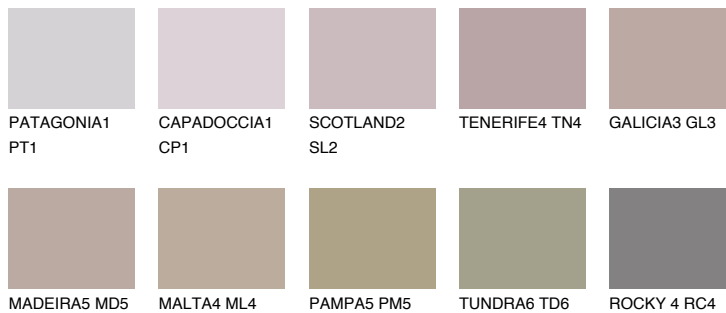

**TENERIFE6 TN6**☀ 28% **TSR** 45%**Kompatibilna boja****BOJE PALETE COLOURS OF NATURE****Boje palete Intense**

Više informacija o žbukama i bojama, možete pronaći na
www.ceresit.hr