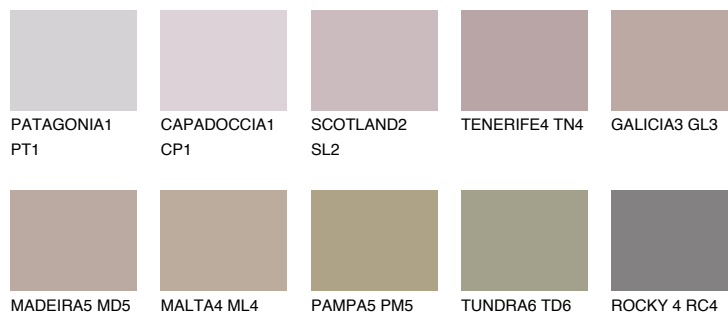

**TENERIFE6 TN6**☀ 28% **TSR** 45%**Kompatibilna boja****BOJE PALETE COLOURS OF NATURE****Boje palete Intense**

Više informacija o žbukama i bojama, možete pronaći na  
[www.ceresit.hr](http://www.ceresit.hr)