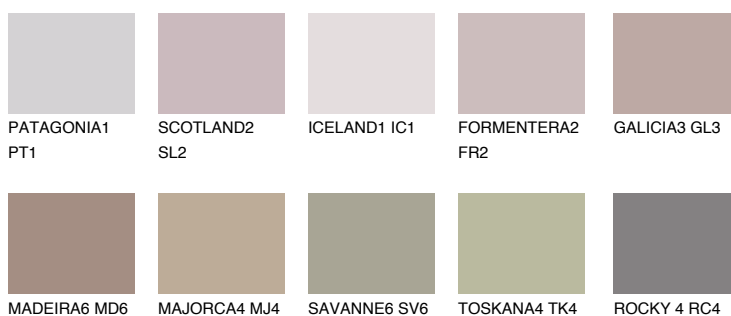

**TENERIFE5 TN5**☀ 36% **TSR** 52%**Kompatibilna boja****BOJE PALETE COLOURS OF NATURE****Boje palete Intense**

Više informacija o žbukama i bojama, možete pronaći na  
[www.ceresit.hr](http://www.ceresit.hr)