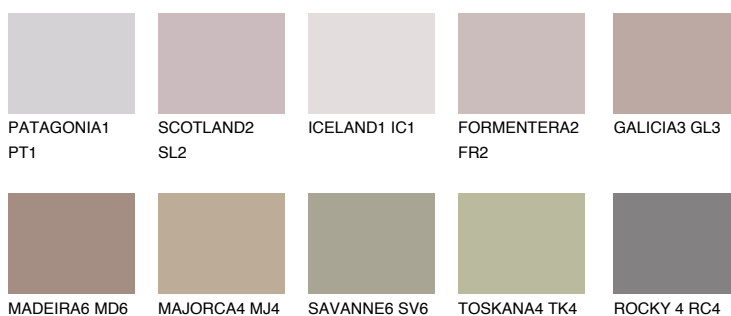

**TENERIFE5 TN5**☀ 36%   **TSR** 52%**Kompatibilna boja****BOJE PALETE COLOURS OF NATURE****Boje palete Intense**

Više informacija o žbukama i bojama, možete pronaći na  
[www.ceresit.hr](http://www.ceresit.hr)