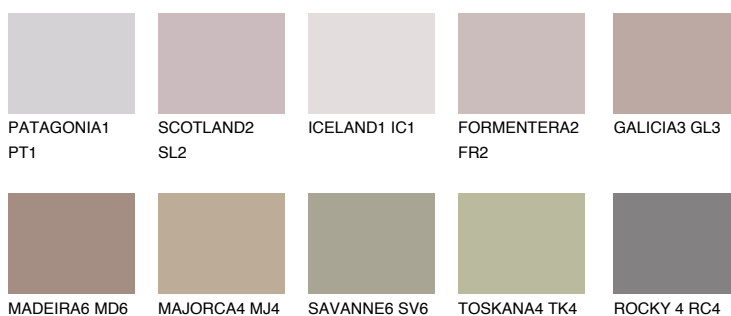

**TENERIFE5 TN5**☀ 36% **TSR** 52%**Kompatibilna boja****BOJE PALETE COLOURS OF NATURE****Boje palete Intense**

Više informacija o žbukama i bojama, možete pronaći na
www.ceresit.hr