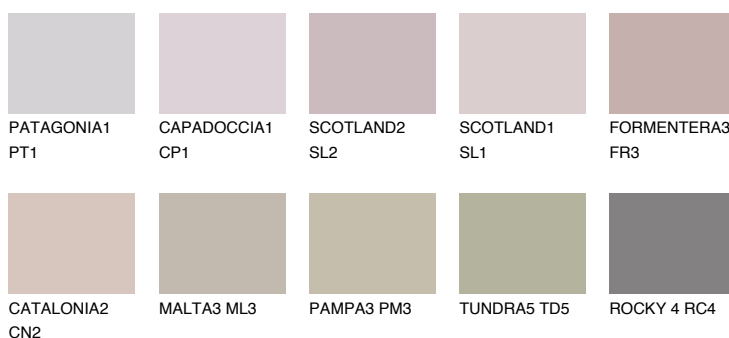

**TENERIFE4 TN4**☀ 40% **TSR** 56%**Kompatibilna boja****BOJE PALETE COLOURS OF NATURE****Boje palete Intense**

Više informacija o žbukama i bojama, možete pronaći na  
[www.ceresit.hr](http://www.ceresit.hr)