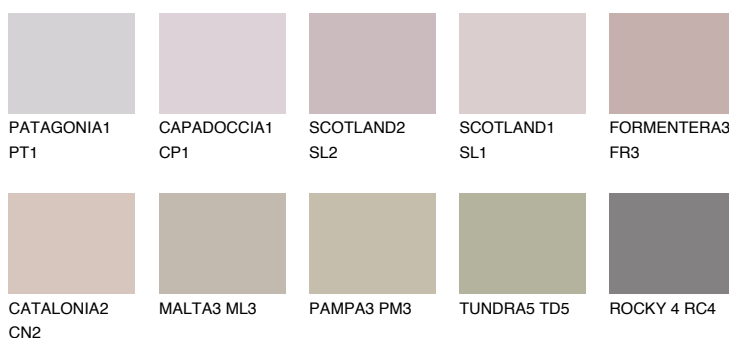

**TENERIFE4 TN4**☀ 40% **TSR 56%****Kompatibilna boja****BOJE PALETE COLOURS OF NATURE****Boje palete Intense**

Više informacija o žbukama i bojama, možete pronaći na
www.ceresit.hr