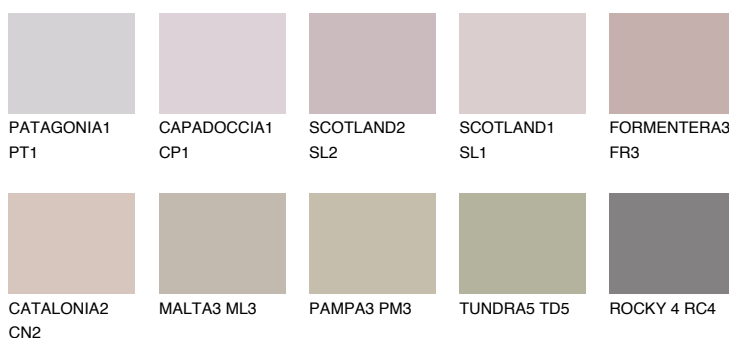

**TENERIFE4 TN4**☀ 40% **TSR** 56%**Kompatibilna boja****BOJE PALETE COLOURS OF NATURE****Boje palete Intense**

Više informacija o žbukama i bojama, možete pronaći na
www.ceresit.hr