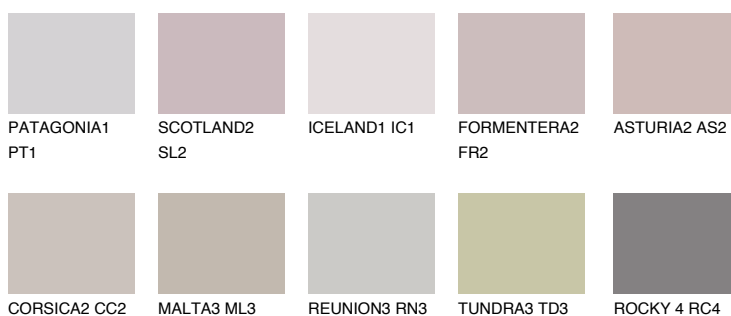


**TENERIFE3 TN3**☀ 47% **TSR** 59%**Kompatibilna boja****BOJE PALETE COLOURS OF NATURE****Boje palete Intense**

Više informacija o žbukama i bojama, možete pronaći na  
[www.ceresit.hr](http://www.ceresit.hr)