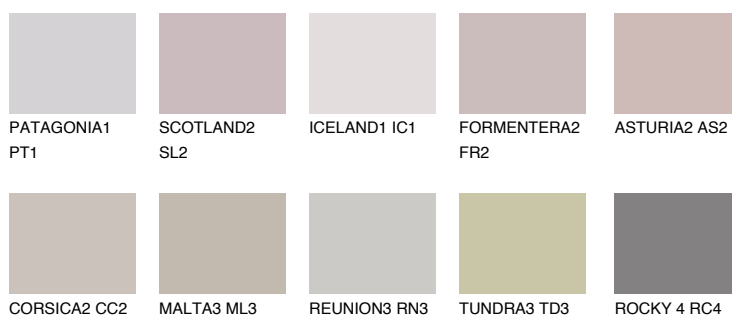

**TENERIFE3 TN3**☀ 47% **TSR** 59%**Kompatibilna boja****BOJE PALETE COLOURS OF NATURE****Boje palete Intense**

Više informacija o žbukama i bojama, možete pronaći na
www.ceresit.hr