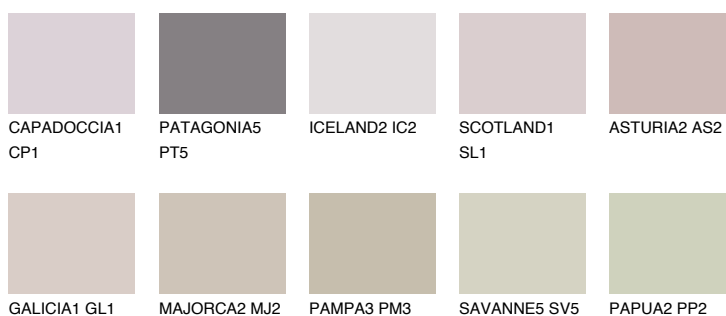


**TENERIFE2 TN2**56% **TSR** 60%**Kompatibilna boja****BOJE PALETE COLOURS OF NATURE****Boje palete Intense**

Više informacija o žbukama i bojama, možete pronaći na
www.ceresit.hr