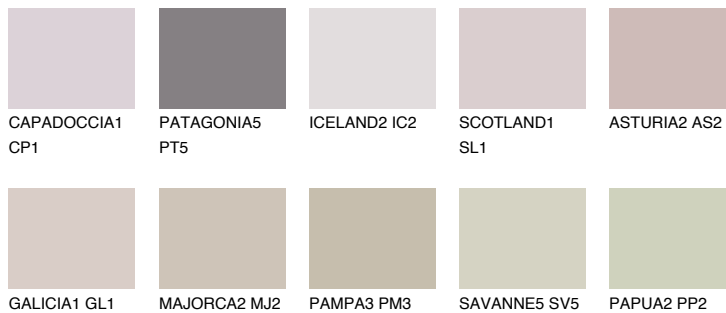

**TENERIFE2 TN2**56% **TSR** 60%**Kompatibilna boja****BOJE PALETE COLOURS OF NATURE****Boje palete Intense**

Više informacija o žbukama i bojama, možete pronaći na
www.ceresit.hr