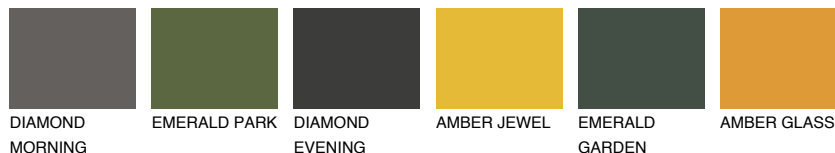

**TENERIFE2 TN2**56% **TSR** 60%**Kompatibilna boja****BOJE PALETE COLOURS OF NATURE****Boje palete Intense**

Više informacija o žbukama i bojama, možete pronaći na
www.ceresit.hr