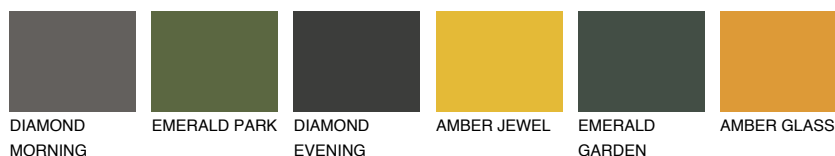

**TENERIFE2 TN2**56% **TSR** 60%**Kompatibilna boja****BOJE PALETE COLOURS OF NATURE****Boje palete Intense**

Više informacija o žbukama i bojama, možete pronaći na
www.ceresit.hr