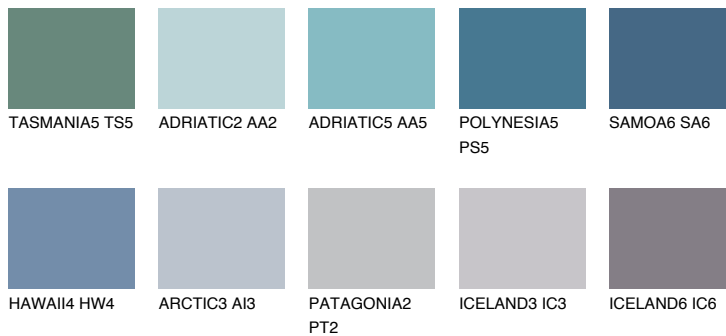

**SAMOA5 SA5**☀ 16% **TSR** 20%**Kompatibilna boja****BOJE PALETE COLOURS OF NATURE****Boje palete Intense**

Više informacija o žbukama i bojama, možete pronaći na [www.ceresit.hr](http://www.ceresit.hr)