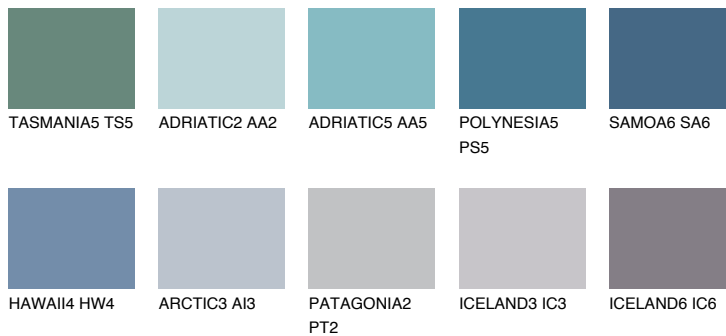

**SAMOA5 SA5**☀️ 16% **TSR 20%****Kompatibilna boja****BOJE PALETE COLOURS OF NATURE****Boje palete Intense**

Više informacija o žbukama i bojama, možete pronaći na
www.ceresit.hr