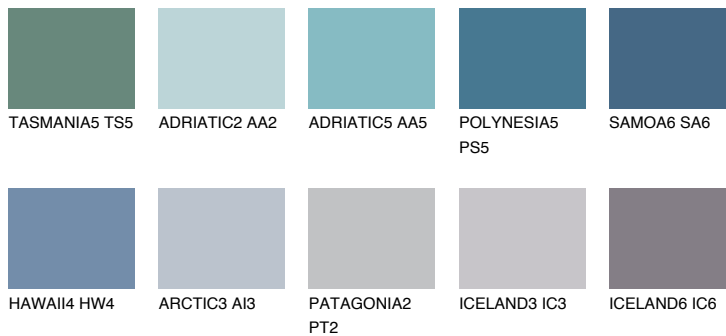

**SAMOA5 SA5**☀️ 16%    **TSR 20%****Kompatibilna boja****BOJE PALETE COLOURS OF NATURE****Boje palete Intense**

Više informacija o žbukama i bojama, možete pronaći na  
[www.ceresit.hr](http://www.ceresit.hr)