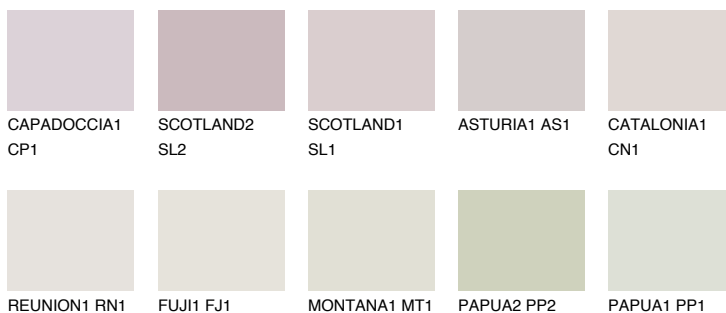


**TENERIFE1 TN1**65% **TSR** 67%**Kompatibilna boja****BOJE PALETE COLOURS OF NATURE****Boje palete Intense**

Više informacija o žbukama i bojama, možete pronaći na  
[www.ceresit.hr](http://www.ceresit.hr)