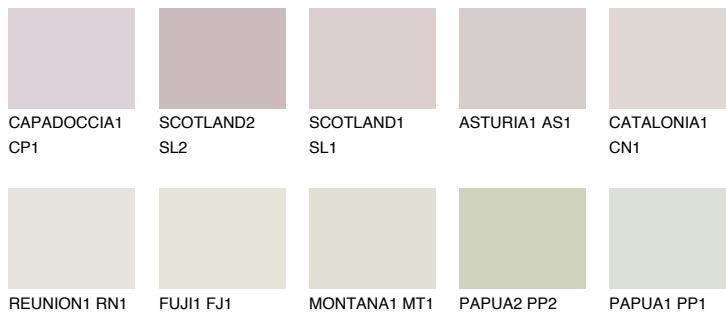

**TENERIFE1 TN1**65% **TSR** 67%**Kompatibilna boja****BOJE PALETE COLOURS OF NATURE****Boje palete Intense**

Više informacija o žbukama i bojama, možete pronaći na  
[www.ceresit.hr](http://www.ceresit.hr)