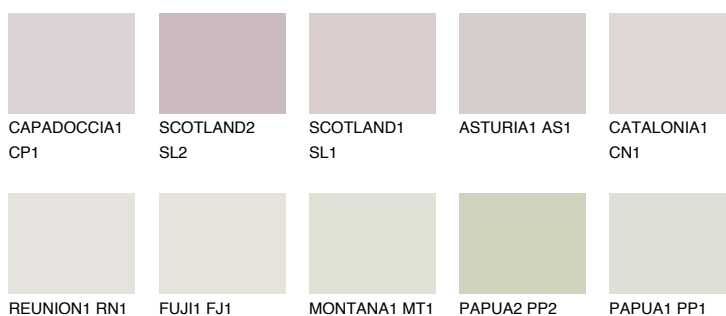


**TENERIFE1 TN1**65% **TSR** 67%**Kompatibilna boja****BOJE PALETE COLOURS OF NATURE****Boje palete Intense**

Više informacija o žbukama i bojama, možete pronaći na
www.ceresit.hr