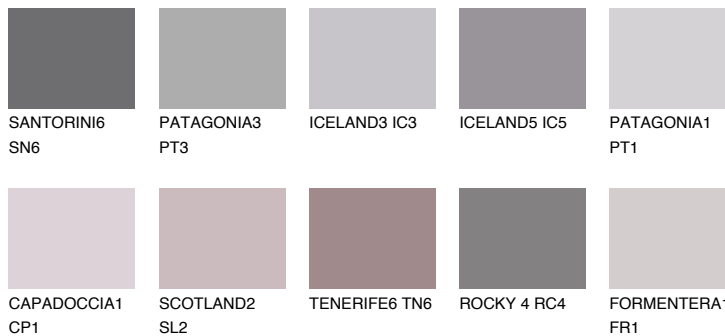

**PATAGONIA6 PT6**☀ 17% **TSR 39%****Kompatibilna boja****BOJE PALETE COLOURS OF NATURE****Boje palete Intense**

Više informacija o žbukama i bojama, možete pronaći na
www.ceresit.hr