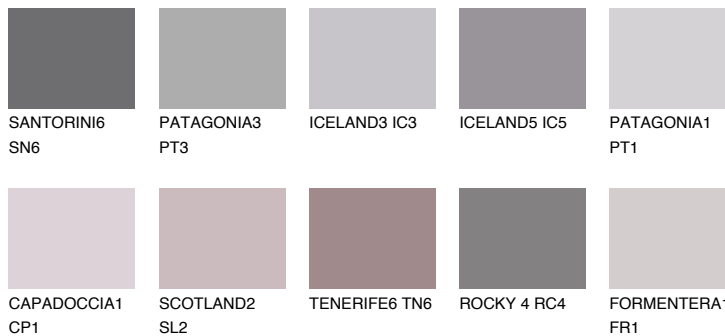

**PATAGONIA6 PT6**☀ 17% **TSR 39%****Kompatibilna boja****BOJE PALETE COLOURS OF NATURE****Boje palete Intense**

Više informacija o žbukama i bojama, možete pronaći na  
[www.ceresit.hr](http://www.ceresit.hr)