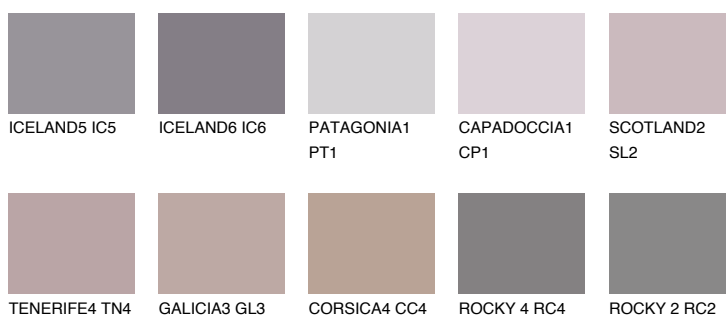

PATAGONIA5 PT5☀ 22% **TSR** 20%**Kompatibilna boja****BOJE PALETE COLOURS OF NATURE****Boje palete Intense**

Više informacija o žbukama i bojama, možete pronaći na www.ceresit.hr