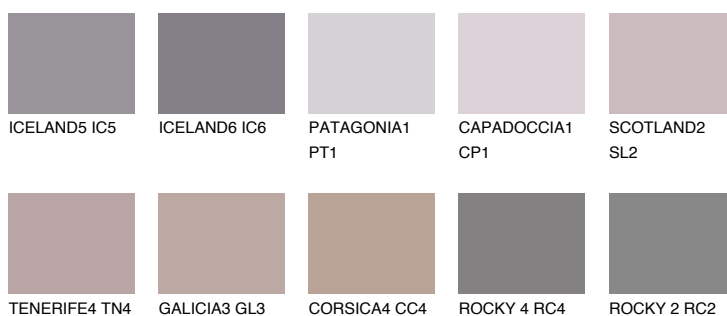

**PATAGONIA5 PT5**☀ 22% **TSR** 20%**Kompatibilna boja****BOJE PALETE COLOURS OF NATURE****Boje palete Intense**

Više informacija o žbukama i bojama, možete pronaći na [www.ceresit.hr](http://www.ceresit.hr)