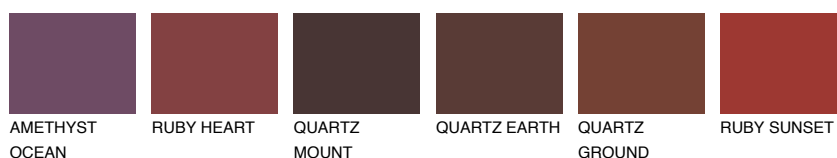

**PATAGONIA5 PT5**☀ 22% **TSR** 20%**Kompatibilna boja****BOJE PALETE COLOURS OF NATURE****Boje palete Intense**

Više informacija o žbukama i bojama, možete pronaći na [www.ceresit.hr](http://www.ceresit.hr)