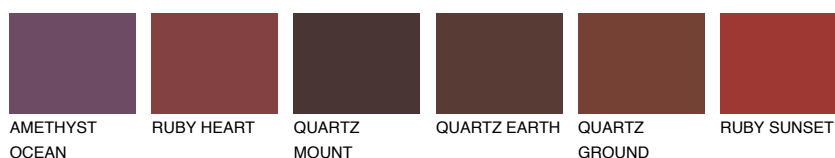

PATAGONIA5 PT5☀ 22% **TSR** 20%**Kompatibilna boja****BOJE PALETE COLOURS OF NATURE****Boje palete Intense**

Više informacija o žbukama i bojama, možete pronaći na www.ceresit.hr