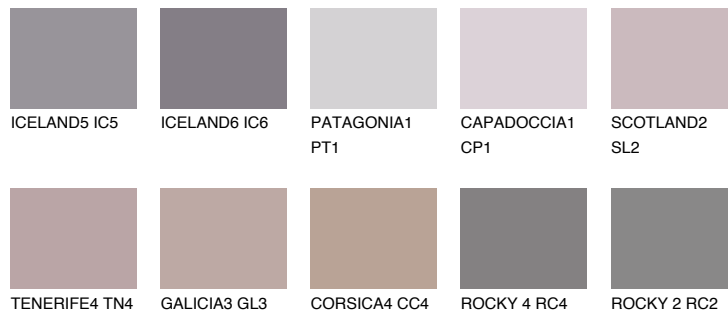

PATAGONIA5 PT5☀ 22% **TSR** 20%**Kompatibilna boja****BOJE PALETE COLOURS OF NATURE****Boje palete Intense**

Više informacija o žbukama i bojama, možete pronaći na www.ceresit.hr