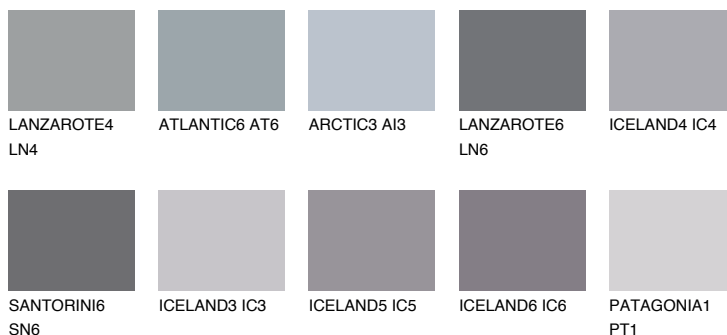

PATAGONIA3 PT342% **TSR** 41%**Kompatibilna boja****BOJE PALETE COLOURS OF NATURE****Boje palete Intense**

Više informacija o žbukama i bojama, možete pronaći na
www.ceresit.hr