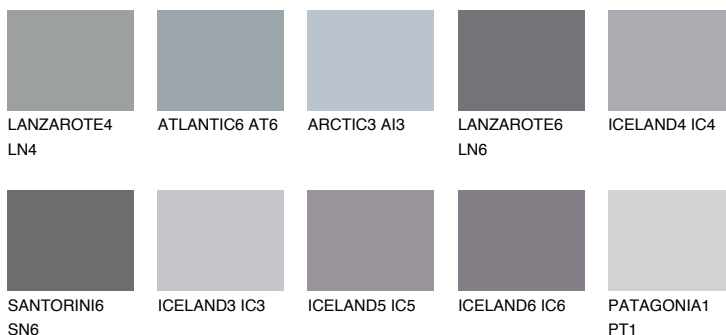

PATAGONIA3 PT342% **TSR** 41%**Kompatibilna boja****BOJE PALETE COLOURS OF NATURE****Boje palete Intense**

Više informacija o žbukama i bojama, možete pronaći na
www.ceresit.hr