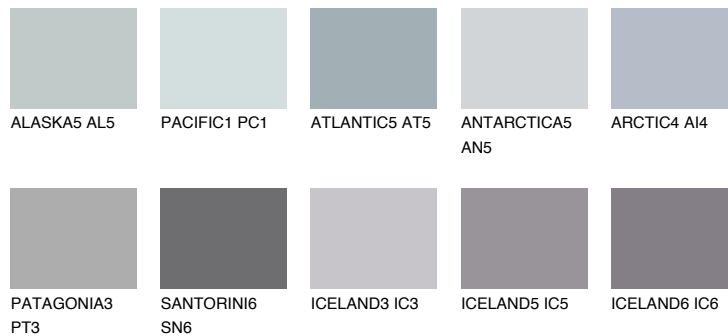

PATAGONIA2 PT254% **TSR** 55%**Kompatibilna boja****BOJE PALETE COLOURS OF NATURE****Boje palete Intense**

Više informacija o žbukama i bojama, možete pronaći na
www.ceresit.hr