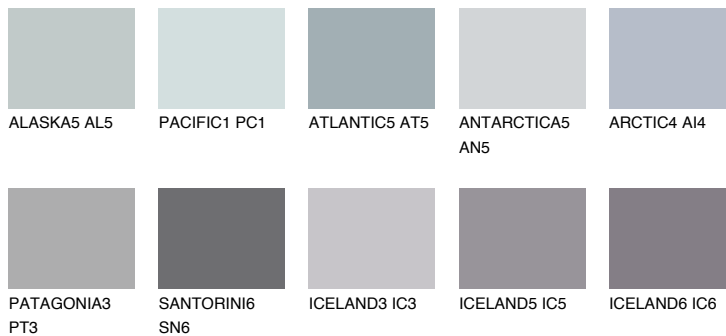

PATAGONIA2 PT254% **TSR** 55%**Kompatibilna boja****BOJE PALETE COLOURS OF NATURE****Boje palete Intense**

Više informacija o žbukama i bojama, možete pronaći na
www.ceresit.hr