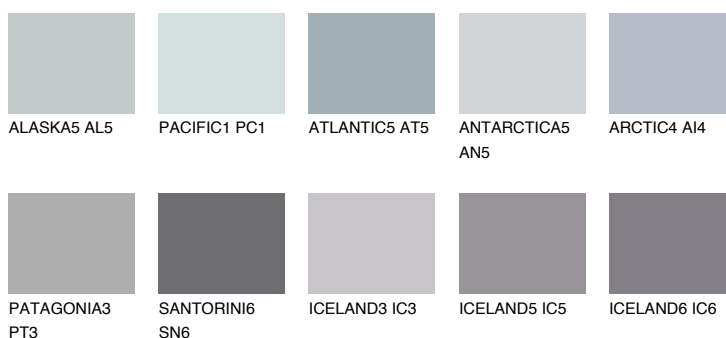

**PATAGONIA2 PT2**54% **TSR** 55%**Kompatibilna boja****BOJE PALETE COLOURS OF NATURE****Boje palete Intense**

Više informacija o žbukama i bojama, možete pronaći na  
[www.ceresit.hr](http://www.ceresit.hr)