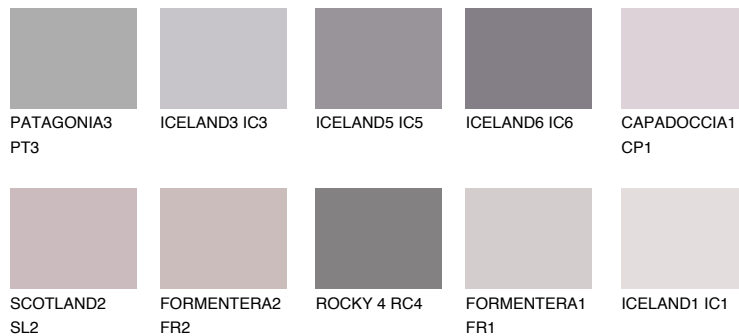

**PATAGONIA1 PT1**65% **TSR** 63%**Kompatibilna boja****BOJE PALETE COLOURS OF NATURE****Boje palete Intense**

Više informacija o žbukama i bojama, možete pronaći na  
[www.ceresit.hr](http://www.ceresit.hr)