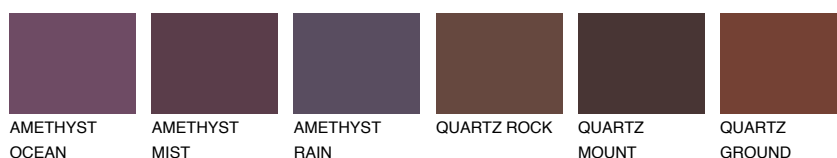

PATAGONIA1 PT165% **TSR** 63%**Kompatibilna boja****BOJE PALETE COLOURS OF NATURE****Boje palete Intense**

Više informacija o žbukama i bojama, možete pronaći na
www.ceresit.hr