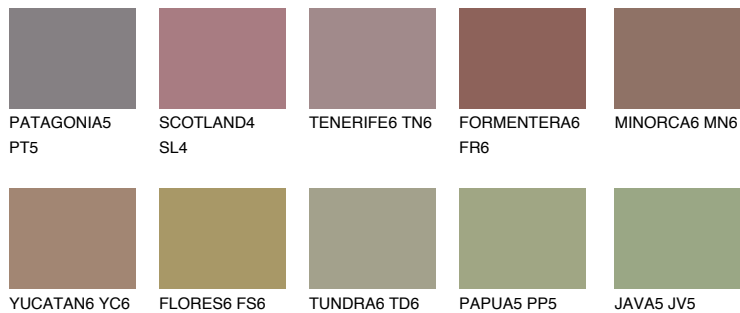

**COLUMBIA6 CL6**☀ 13% **TSR** 13%**Kompatibilna boja****BOJE PALETE COLOURS OF NATURE****Boje palete Intense**

Više informacija o žbukama i bojama, možete pronaći na
www.ceresit.hr