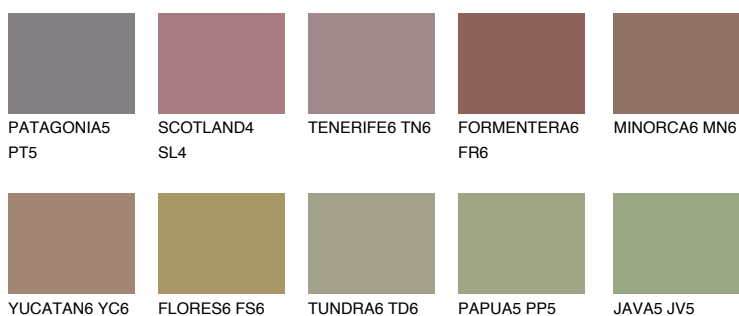

**COLUMBIA6 CL6**☀ 13% **TSR** 13%**Kompatibilna boja****BOJE PALETE COLOURS OF NATURE****Boje palete Intense**

Više informacija o žbukama i bojama, možete pronaći na
www.ceresit.hr