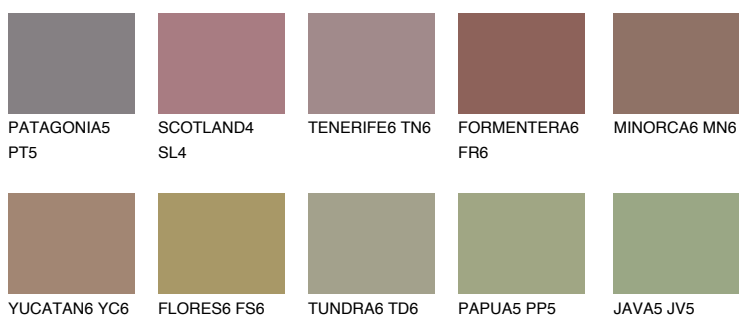


**COLUMBIA6 CL6**13% **TSR** 13%**Kompatibilna boja****BOJE PALETE COLOURS OF NATURE****Boje palete Intense**

Više informacija o žbukama i bojama, možete pronaći na  
[www.ceresit.hr](http://www.ceresit.hr)