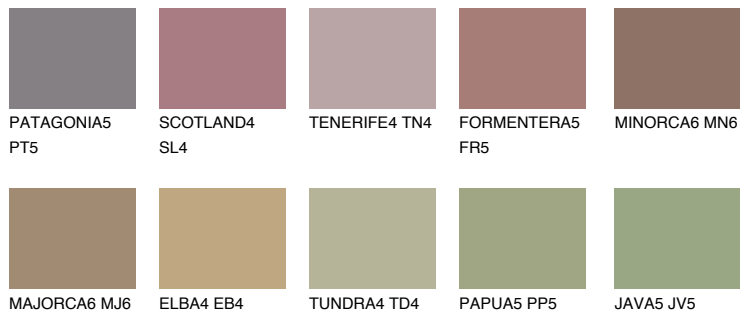

**COLUMBIA5 CL5**18% **TSR** 18%**Kompatibilna boja****BOJE PALETE COLOURS OF NATURE****Boje palete Intense**

Više informacija o žbukama i bojama, možete pronaći na
www.ceresit.hr