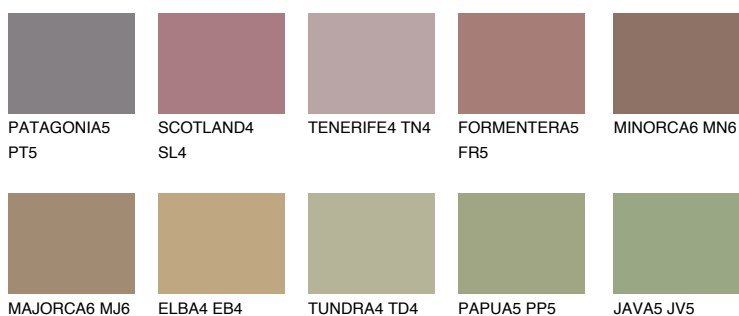


**COLUMBIA5 CL5**18% **TSR** 18%**Kompatibilna boja****BOJE PALETE COLOURS OF NATURE****Boje palete Intense**

Više informacija o žbukama i bojama, možete pronaći na
www.ceresit.hr