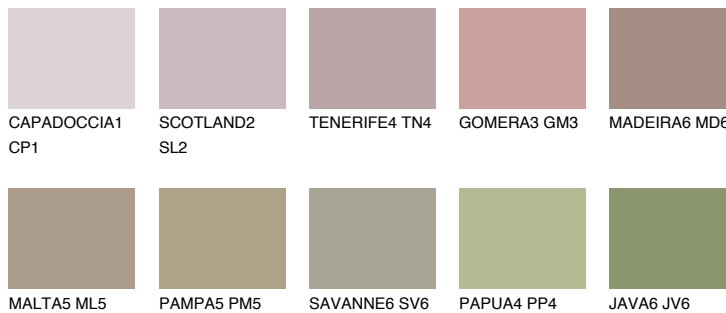


**COLUMBIA4 CL4**☾ 32% **TSR 30%****Kompatibilna boja****BOJE PALETE COLOURS OF NATURE****Boje palete Intense**

Više informacija o žbukama i bojama, možete pronaći na
www.ceresit.hr