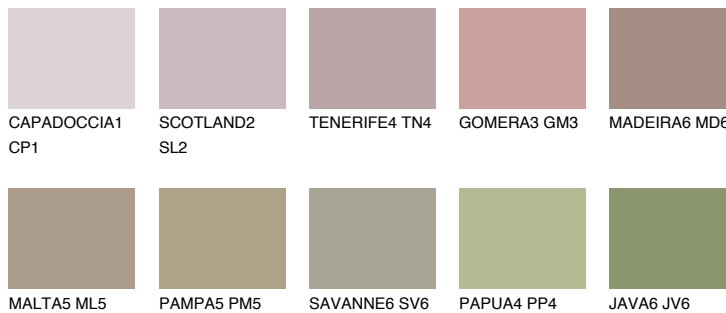


**COLUMBIA4 CL4**☾ 32% **TSR 30%****Kompatibilna boja****BOJE PALETE COLOURS OF NATURE****Boje palete Intense**

Više informacija o žbukama i bojama, možete pronaći na  
[www.ceresit.hr](http://www.ceresit.hr)