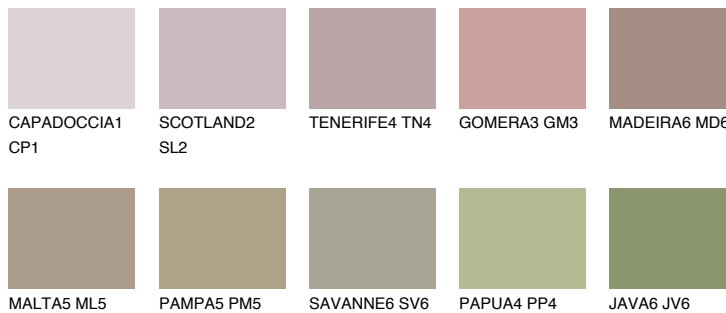


**COLUMBIA4 CL4**☀ 32% **TSR** 30%**Kompatibilna boja****BOJE PALETE COLOURS OF NATURE****Boje palete Intense**

Više informacija o žbukama i bojama, možete pronaći na
www.ceresit.hr