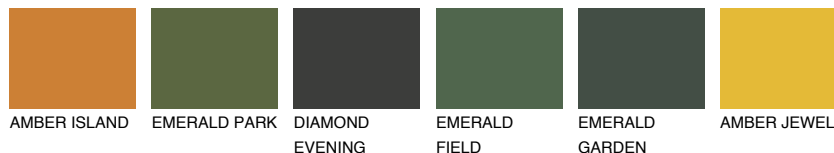

**COLUMBIA4 CL4**☾ 32% **TSR** 30%**Kompatibilna boja****BOJE PALETE COLOURS OF NATURE****Boje palete Intense**

Više informacija o žbukama i bojama, možete pronaći na
www.ceresit.hr