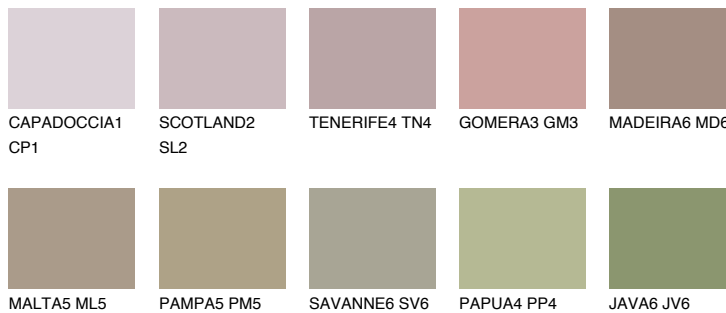

**COLUMBIA4 CL4**☾ 32% **TSR** 30%**Kompatibilna boja****BOJE PALETE COLOURS OF NATURE****Boje palete Intense**

Više informacija o žbukama i bojama, možete pronaći na
www.ceresit.hr