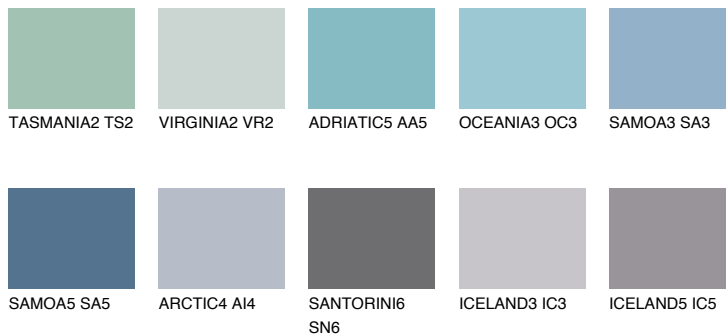

**SAMOA4 SA4**☀️ 30% **TSR 34%****Kompatibilna boja****BOJE PALETE COLOURS OF NATURE****Boje palete Intense**

Više informacija o žbukama i bojama, možete pronaći na
www.ceresit.hr