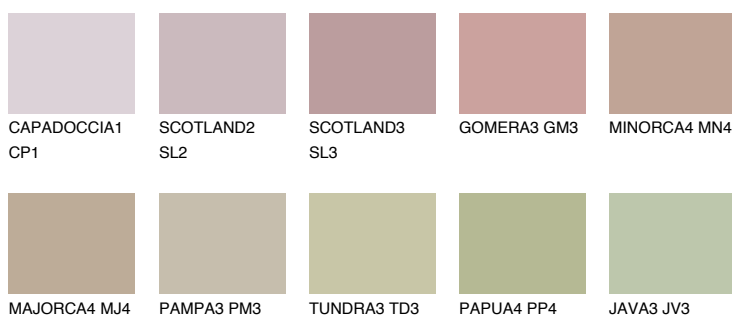


**COLUMBIA3 CL3**40% **TSR** 41%**Kompatibilna boja****BOJE PALETE COLOURS OF NATURE****Boje palete Intense**

Više informacija o žbukama i bojama, možete pronaći na
www.ceresit.hr