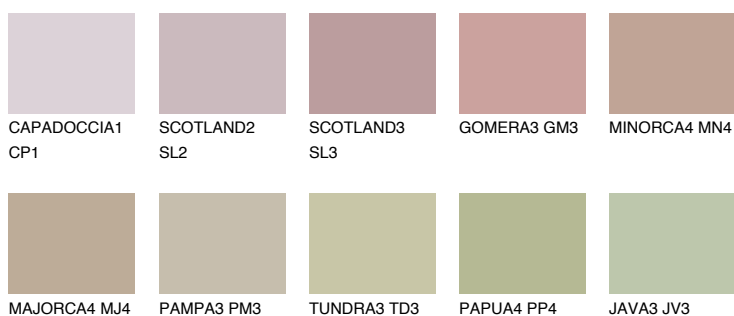

**COLUMBIA3 CL3**40% **TSR** 41%**Kompatibilna boja****BOJE PALETE COLOURS OF NATURE****Boje palete Intense**

Više informacija o žbukama i bojama, možete pronaći na
www.ceresit.hr