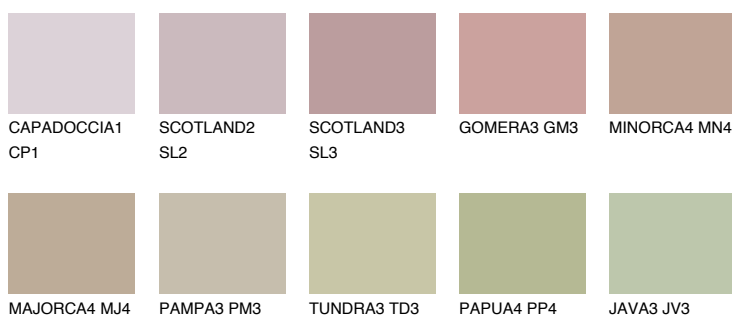


**COLUMBIA3 CL3**40% **TSR** 41%**Kompatibilna boja****BOJE PALETE COLOURS OF NATURE****Boje palete Intense**

Više informacija o žbukama i bojama, možete pronaći na  
[www.ceresit.hr](http://www.ceresit.hr)