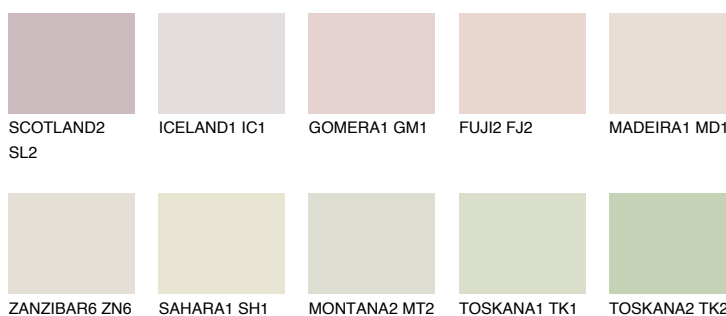


**COLUMBIA2 CL2**66% **TSR** 61%**Kompatibilna boja****BOJE PALETE COLOURS OF NATURE****Boje palete Intense**

Više informacija o žbukama i bojama, možete pronaći na
www.ceresit.hr