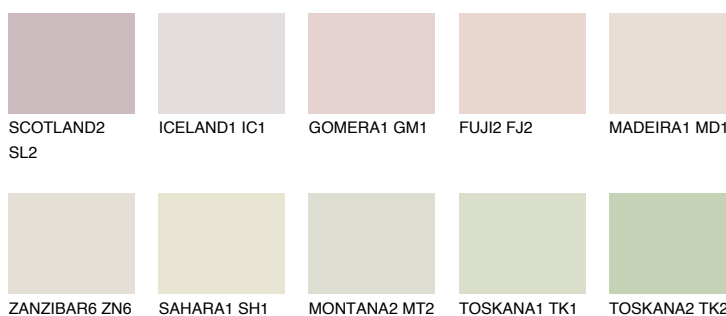


**COLUMBIA2 CL2**66% **TSR** 61%**Kompatibilna boja****BOJE PALETE COLOURS OF NATURE****Boje palete Intense**

Više informacija o žbukama i bojama, možete pronaći na  
[www.ceresit.hr](http://www.ceresit.hr)