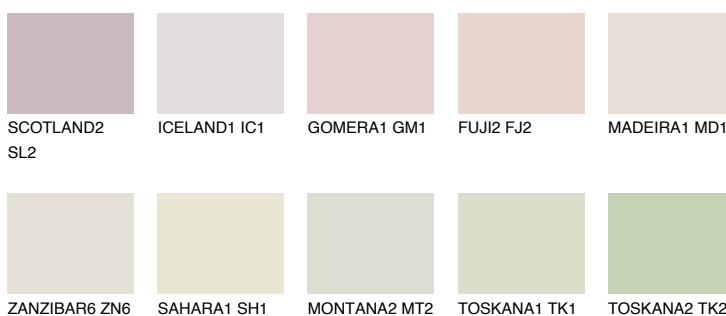


**COLUMBIA2 CL2**66% **TSR** 61%**Kompatibilna boja****BOJE PALETE COLOURS OF NATURE****Boje palete Intense**

Više informacija o žbukama i bojama, možete pronaći na
www.ceresit.hr