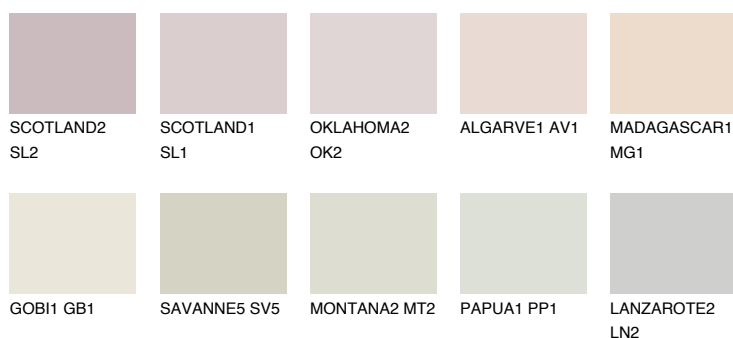


**COLUMBIA1 CL1**76% **TSR** 69%**Kompatibilna boja****BOJE PALETE COLOURS OF NATURE****Boje palete Intense**

Više informacija o žbukama i bojama, možete pronaći na
www.ceresit.hr