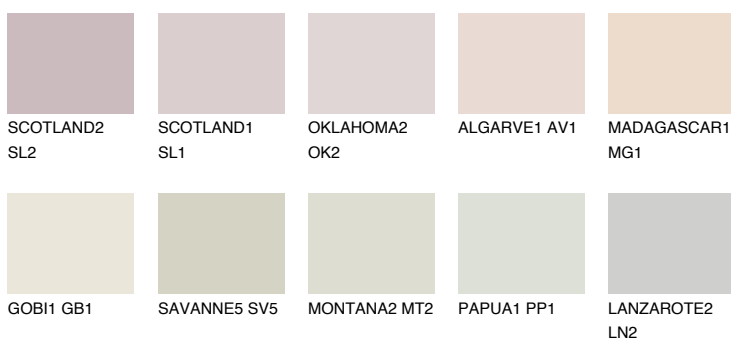


**COLUMBIA1 CL1**76% **TSR** 69%**Kompatibilna boja****BOJE PALETE COLOURS OF NATURE****Boje palete Intense**

Više informacija o žbukama i bojama, možete pronaći na
www.ceresit.hr