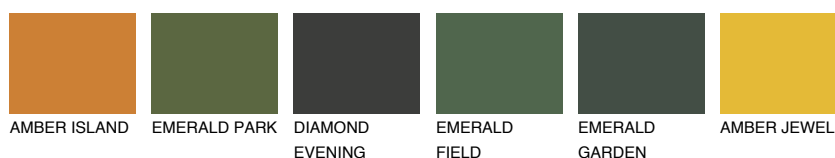

**MADEIRA6 MD6**☀ 29% **TSR** 28%**Kompatibilna boja****BOJE PALETE COLOURS OF NATURE****Boje palete Intense**

Više informacija o žbukama i bojama, možete pronaći na
www.ceresit.hr