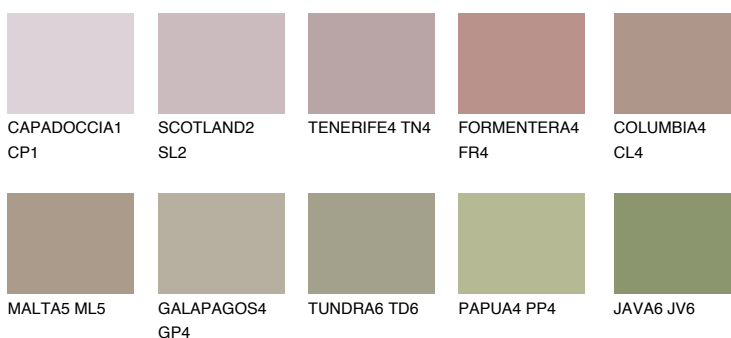

**MADEIRA6 MD6**☀ 29% **TSR** 28%**Kompatibilna boja****BOJE PALETE COLOURS OF NATURE****Boje palete Intense**

Više informacija o žbukama i bojama, možete pronaći na
www.ceresit.hr